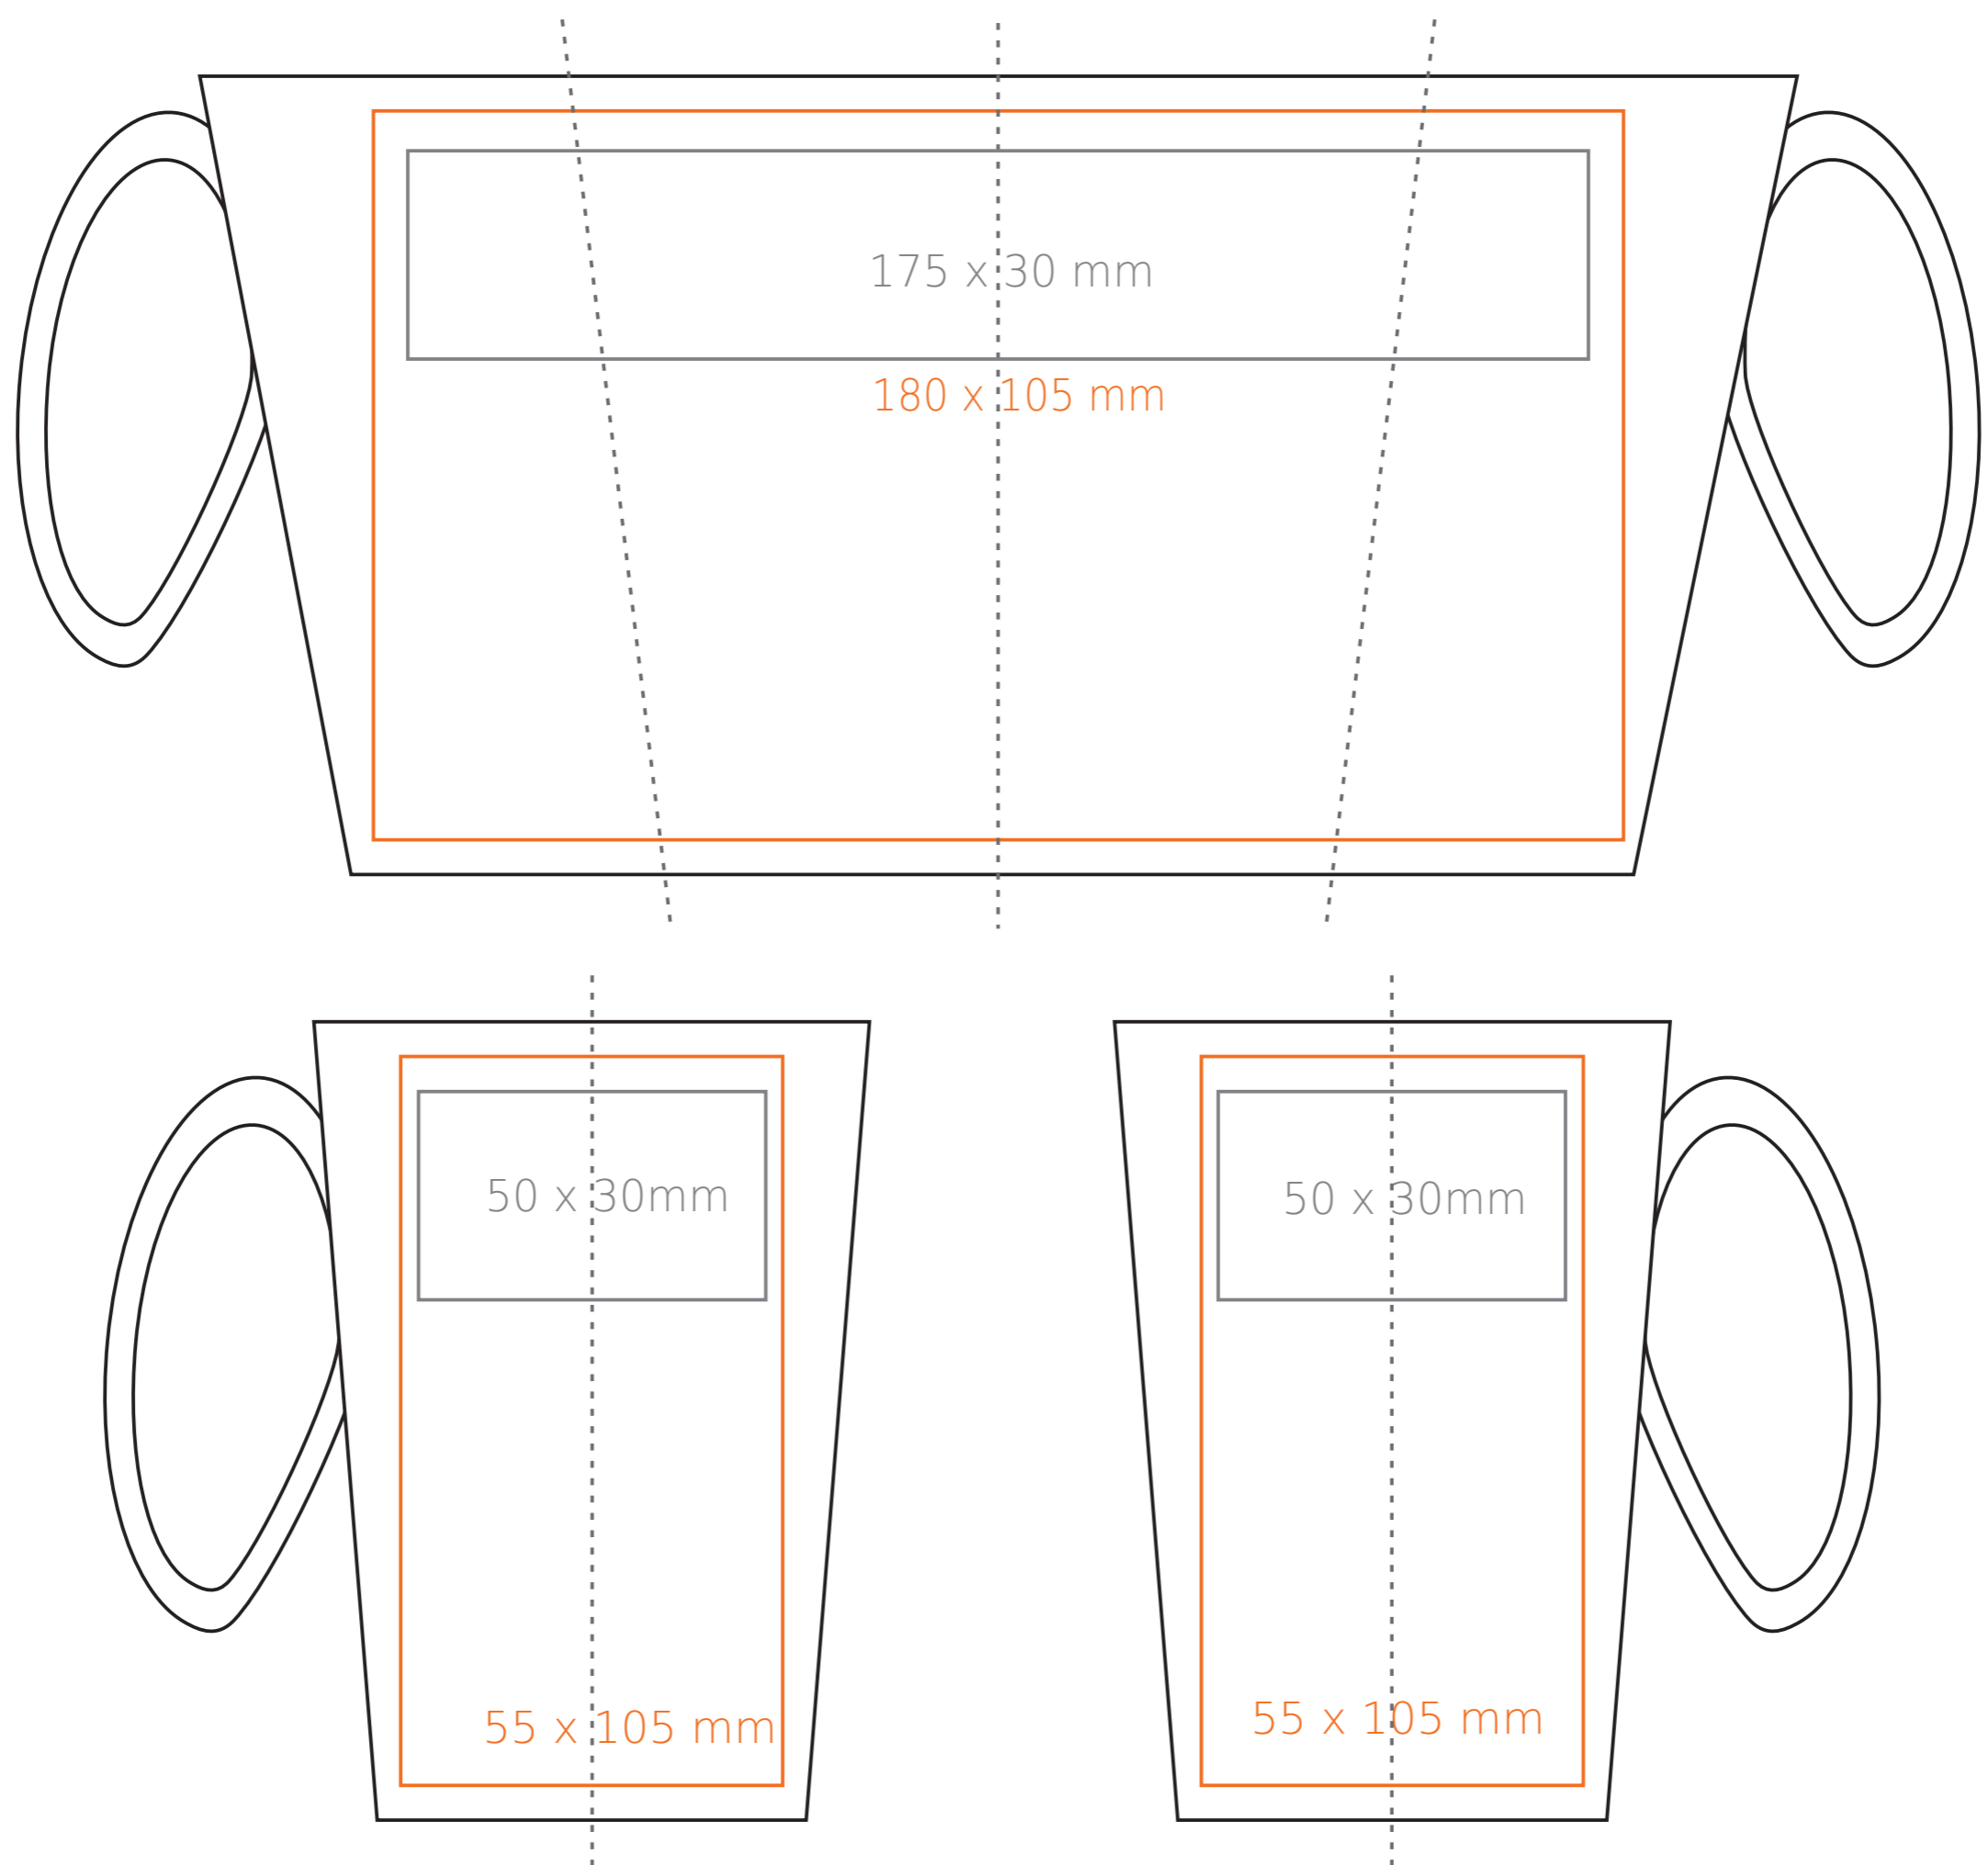

M/456 Elaphant

300 ml / h: 115 mm / Ø 80 mm

Nadruk na uchu - 70 x 10 mm
 Nadruk wewnątrz na ściance - 50 x 10 mm
 Nadruk od spodu - Ø 35 mm

*W przypadku projektów dla kalkomanii wybiegających poza standardową powierzchnię nadruku prosimy o kontakt z działem handlowym.

[Jak należy przygotować projekty do druku](#)

legenda

- Nadruk kalkomania (Transfer Print)
- Piaskowanie (Sensitive Touch)
- Nadruk bezpośredni (Direct Print)