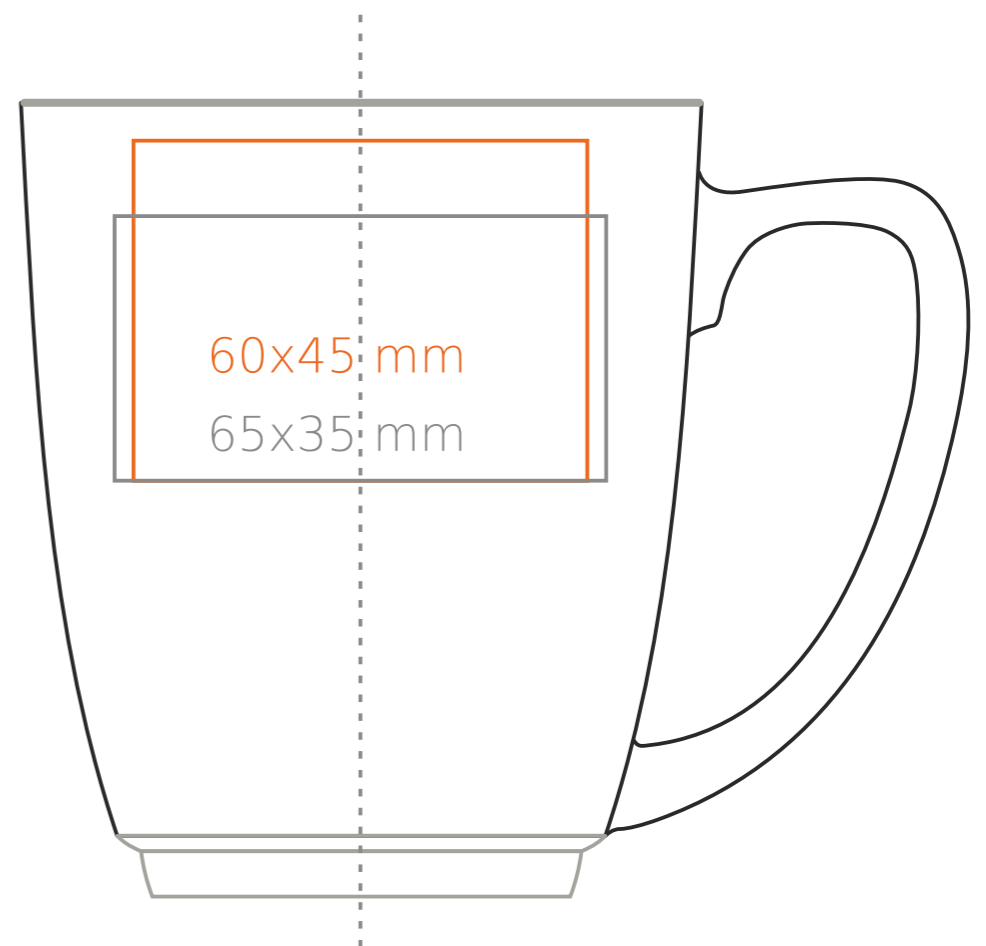

M/101 **Colorado**

350 ml / h: 105 mm / Ø 90 mm

Nadruk na uchu	- 50 x 10 mm
Nadruk wewnątrz na ściance	- 50x 15 mm
Nadruk wewnątrz na dnie	- Ø 30 mm
Nadruk od spodu	- Ø 40 mm

\*W przypadku projektów dla kalkomanii wybiegających poza standardową powierzchnię nadruku prosimy o kontakt z działem handlowym.