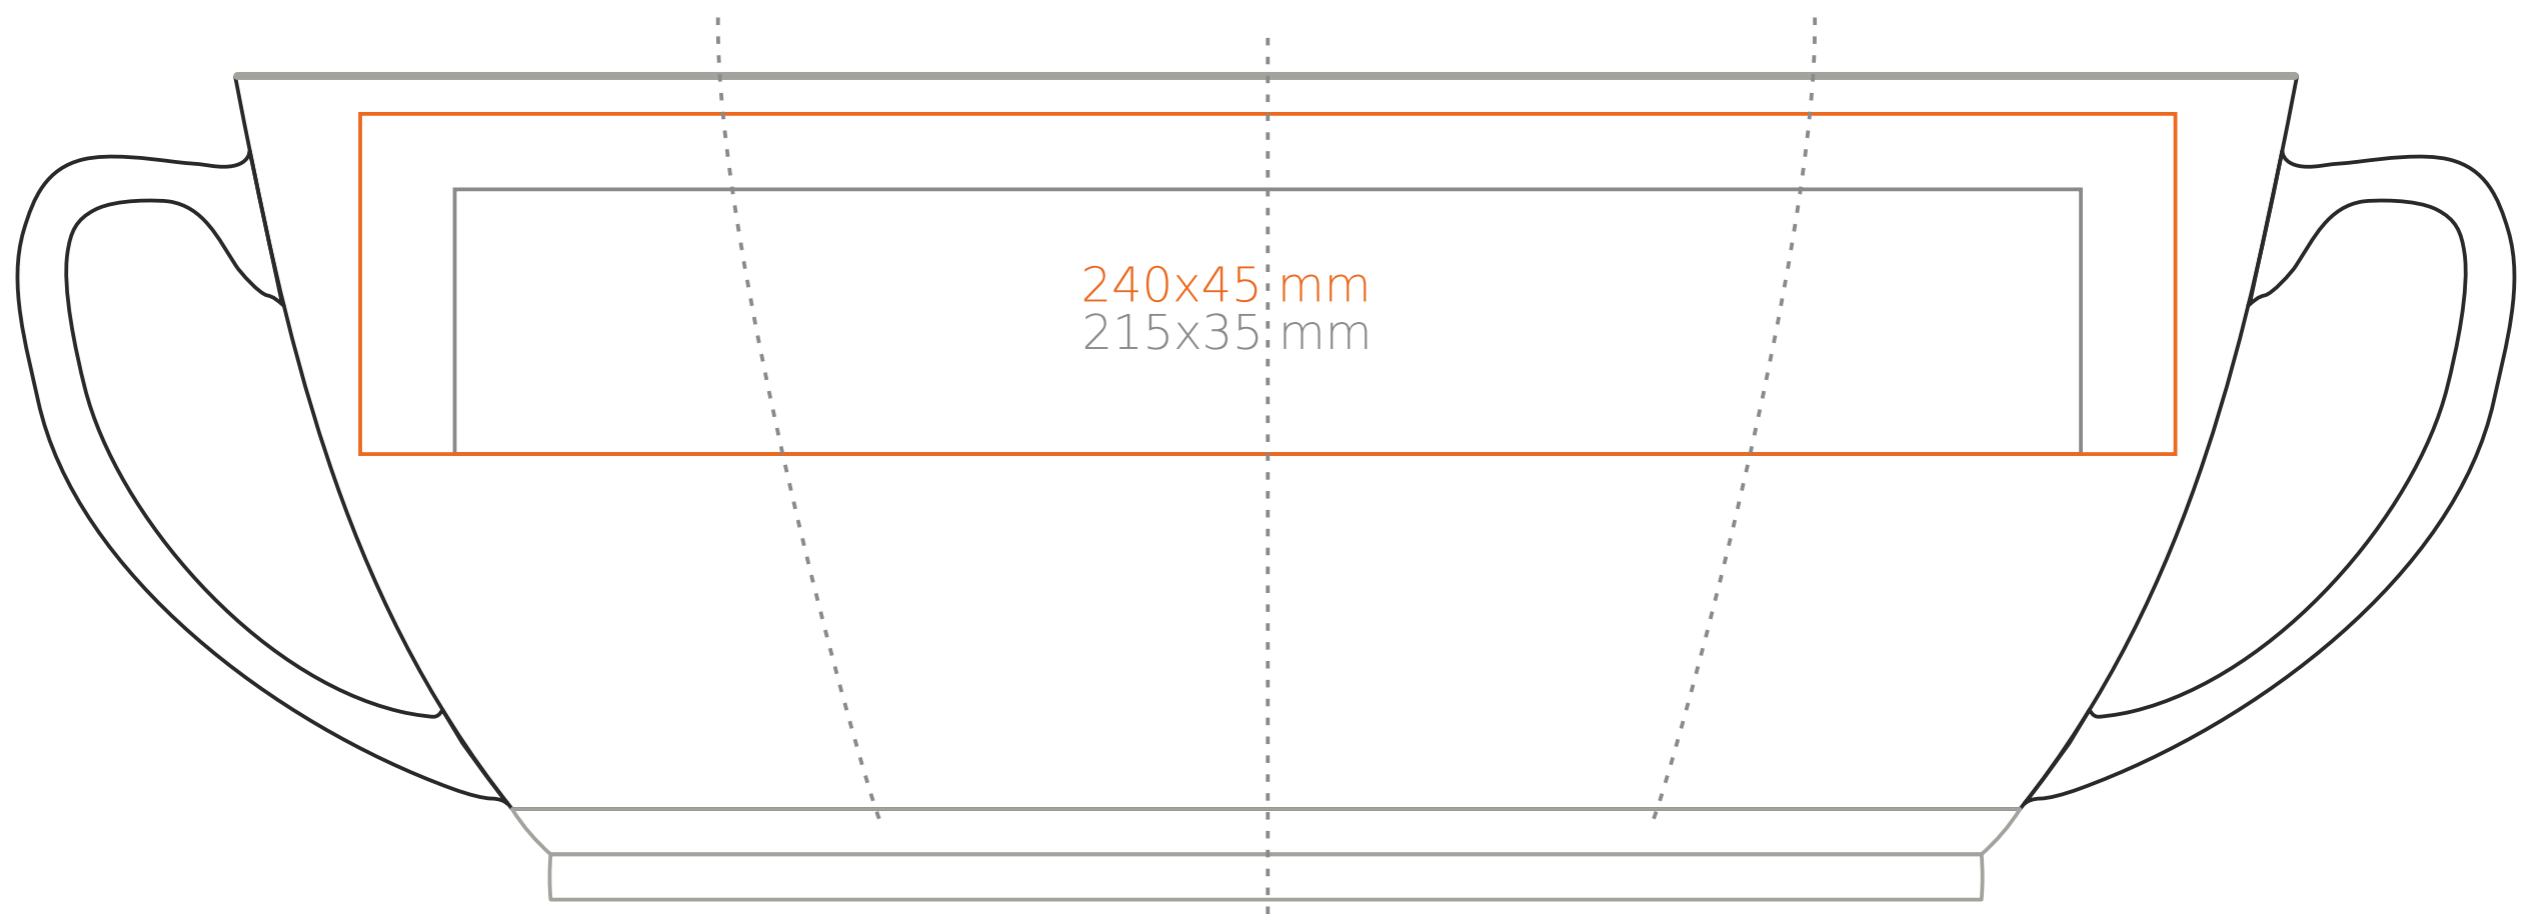

M/101 **Colorado**

350 ml / h: 105 mm / Ø 90 mm

Nadruk na uchu	- 50 x 10 mm
Nadruk wewnątrz na ściance	- 50x 15 mm
Nadruk wewnątrz na dnie	- Ø 30 mm
Nadruk od spodu	- Ø 40 mm

\*W przypadku projektów dla kalkomanii wybiegających poza standardową powierzchnię nadruku prosimy o kontakt z działem handlowym.

## legenda

- Nadruk kalkomania (Transfer Print)
- Piaskowanie (Sensitive Touch)
- Nadruk bezpośredni (Direct Print)