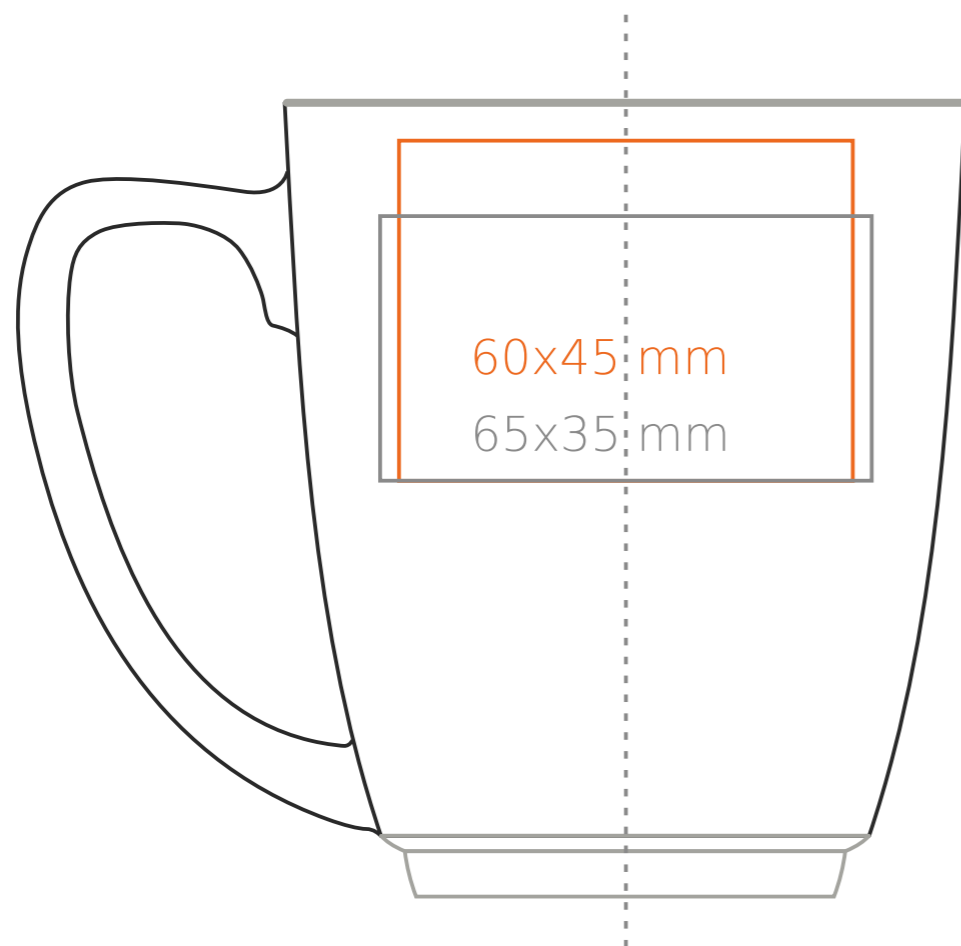

M/101 **Colorado**

350 ml / h: 105 mm / Ø 90 mm

Nadruk na uchu	- 50 x 10 mm
Nadruk wewnątrz na ściance	- 50x 15 mm
Nadruk wewnątrz na dnie	- Ø 30 mm
Nadruk od spodu	- Ø 40 mm

\*W przypadku projektów dla kalkomanii wybiegających poza standardową powierzchnię nadruku prosimy o kontakt z działem handlowym.